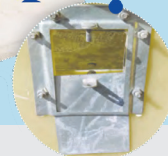

Cône translucide (niveau d'aliment), parfaitement lisse et vitrifié à l'intérieur assurant un meilleur écoulement de l'aliment

Trois pieds galvanisés à chaud (Rallonge de pieds en option)

Trappe standard sortie Ø450mm pour vidange manuelle, hauteur sous trappe 800mm (réhausse en option)

Goulotte d'ensachage Ø150 ou Ø200 fixée en bas du silo

Reprise d'aliment par vis rigide avec boitard élévation 30° (maïs ou aliment) avec trappe de fermeture

MOD 46 : Boitard incliné à 30°

Trappe de vidange

Trappe Ø250 sous silo avec réduction 78/26, reprise d'aliment manuelle

65cm

Reprise aliment par vis souple Ø60 - Ø90 - Ø125, départ simple, double, triple ou tandem

Départ de vis souple

Départ de vis souple en tandem