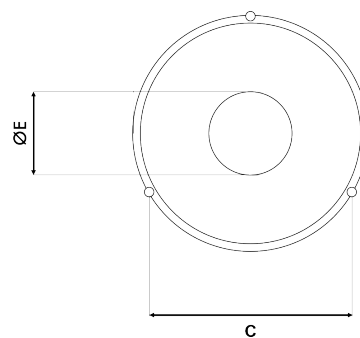

Goulotte d'ensachage Ø150 ou Ø200 fixée en bas du silo

Reprise d'aliment par vis rigide avec boitard élévation 30° (maïs ou aliment) avec trappe de fermeture

MOD 46 : Boitard incliné à 30°

Trappe de vidange

Trappe Ø250 sous silo avec réduction 78/26, reprise d'aliment manuelle

65cm

Reprise aliment par vis souple Ø60 - Ø90 - Ø125, départ simple, double, triple ou tandem

Départ de vis souple

Départ de vis souple en tandem

Dimensions des silos

Modèle	Volume / Poids (densité 0,65)		Pieds	Dimensions (mm)					
	m ³	Tonnes		A	B	C	ØD	ØE	ØF
BABY 04	4	2,6	3	3060	1050	1897	2200	650	780
BABY 05	5	3,25	3	3300	1050	1901	2200	650	780
BABY 06	6	3,9	3	3280	1050	2132	2490	650	780
BABY 08	8	5,2	3	3720	1050	2132	2490	650	780