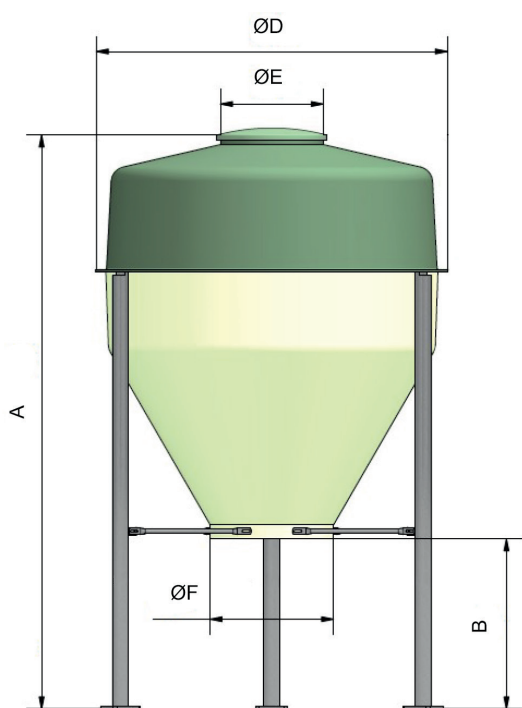

BABY SILO POLYESTER

«Pour vous le meilleur de la fibre et pour longtemps»

Chapeau polyester avec ouverture depuis le sol

Couture horizontale avec étanchéité, goutte d'eau

Cylindre blanc standard (Cylindre couleur en option)

Cône translucide (niveau d'aliment), parfaitement lisse et vitrifié à l'intérieur assurant un meilleur écoulement de l'aliment

Trois pieds galvanisés à chaud (Rallonge de pieds en option)

Trappe standard sortie Ø450mm pour vidange manuelle, hauteur sous trappe 800mm (réhausse en option)

Trappe Ø250 sous silo avec réduction 78/26, reprise d'aliment manuelle

65cm

Reprise aliment par vis souple Ø60 - Ø90 - Ø125, départ simple, double, triple ou tandem

Départ de vis souple

Départ de vis souple en tandem

Dimensions des silos

Modèle	Volume / Poids (densité 0,65)		Pieds	Dimensions (mm)					
	m ³	Tonnes		A	B	C	ØD	ØE	ØF
BABY 04	4	2,6	3	3060	1050	1897	2200	650	780
BABY 05	5	3,25	3	3300	1050	1901	2200	650	780
BABY 06	6	3,9	3	3280	1050	2132	2490	650	780
BABY 08	8	5,2	3	3720	1050	2132	2490	650	780