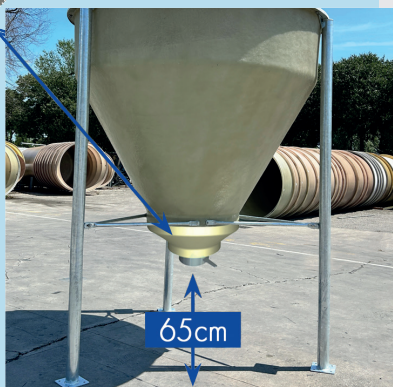

Cône translucide (niveau d'aliment), parfaitement lisse et vitrifié à l'intérieur assurant un meilleur écoulement de l'aliment

Trois pieds galvanisés à chaud (Rallonge de pieds en option)

Trappe standard sortie Ø450mm pour vidange manuelle, hauteur sous trappe 800mm (réhausse en option)

Goulotte d'ensachage Ø150 ou Ø200 fixée en bas du silo

Reprise d'aliment par vis rigide avec boitard élévation 30° (maïs ou aliment) avec trappe de fermeture

MOD 46 : Boitard incliné à 30°

Trappe de vidange

Trappe Ø250 sous silo avec réduction 78/26, reprise d'aliment manuelle

65cm

Reprise aliment par vis souple Ø60 - Ø90 - Ø125, départ simple, double, triple ou tandem

Départ de vis souple

Départ de vis souple en tandem

Dimensions des silos

Modèle	Volume / Poids (densité 0,65)		Pieds	Dimensions (mm)					
	m ³	Tonnes		A	B	C	ØD	ØE	ØF
BABY 04	4	2,6	3	3060	1050	1897	2200	650	780
BABY 05	5	3,25	3	3300	1050	1901	2200	650	780
BABY 06	6	3,9	3	3280	1050	2132	2490	650	780
BABY 08	8	5,2	3	3720	1050	2132	2490	650	780